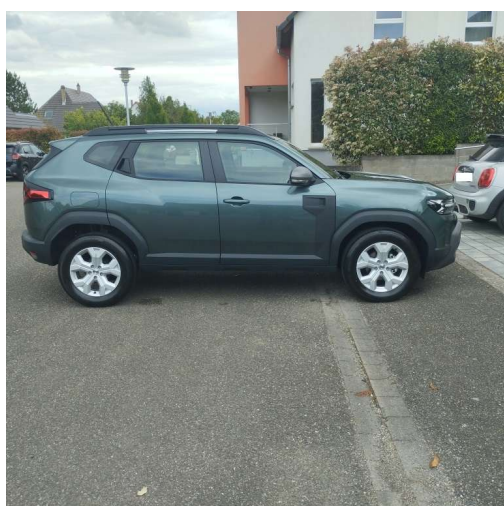

DACIA DUSTER EXPRESSION + PACK COLD (Ref:ref_21760)

Véhicules d'occasion

Cylindrée	1.2 cc
Carburant	GPL
PUISSANCE (CV)	120 cv
CO2	123 g/km
BOÎTES DE VITESSES	AUTOMATIQUE
Portes	5
Carrosserie	SUV
KM	2km
Immat	09/06/2026