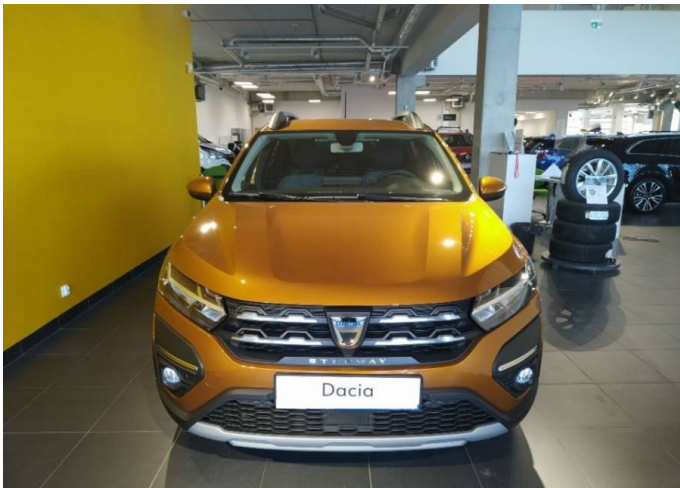

DIFFUSCAR

11, RUE LUCIE AUBRAC
67150 ERSTEIN
Email : diffuscar.sarl@orange.fr
Tel : 03 88 25 56 51
Mobile : 06 19 89 59 68

**DACIA SANDERO STEPWAY CONFORT + PACK
CONFORT + CITY** (Ref:ref_17814)

0 KM

Cylindrée	1.0 cc
Carburant	GPL
PUISSANCE (CV)	100 cv 5 ch (74kw)
CO2	119 g/km
BOÎTES DE VITESSES	MANUELLE
Portes	5
Carrosserie	BERLINE
KM	10km
Immat	27/12/2021

Couleur
ORANGE ATACAMA

18.690 € TTC

Garantie : 36 MOIS
Délais de livraison : 2 SEMAINES
Origine : UE
Pas de reprise - En option livraison à domicile

OPTIONS

ACCES ET DEMARRAGE MAIN LIBRE - ACCOUDOIR AVANT - Caméra de recul - CLIMATISATION AUTOMATIQUE - PACK CITY - Radar de stationnement AV